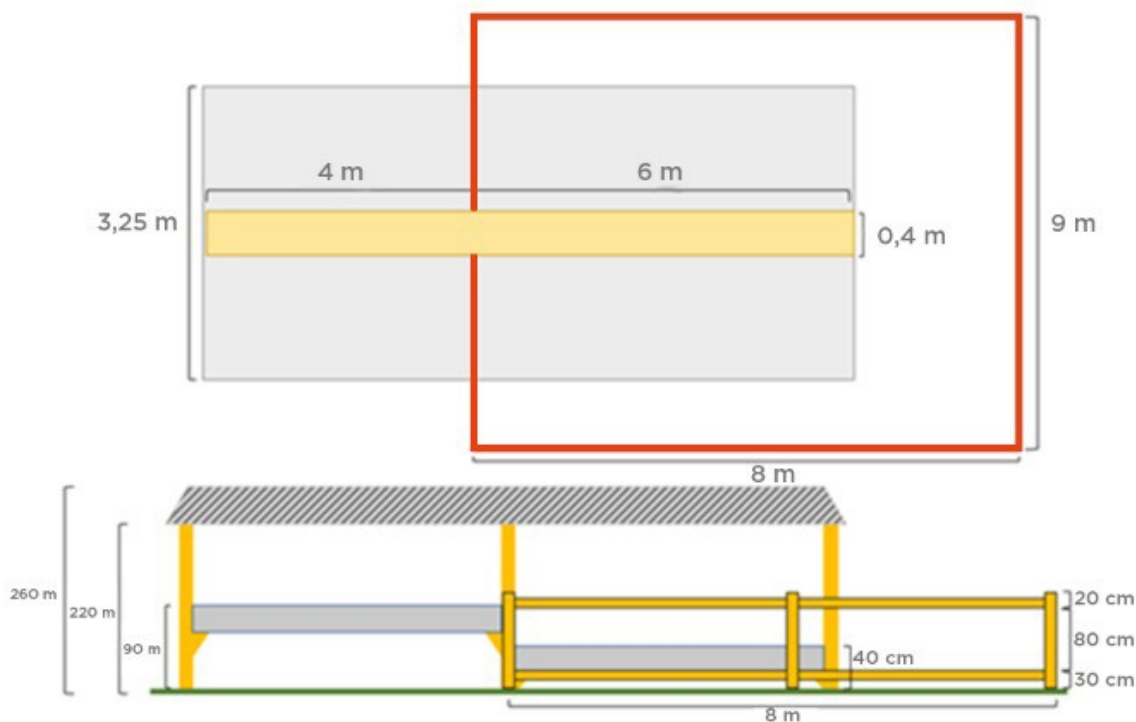

## CREEP FEEDING DE UM JEITO FÁCIL:

Mais @ na desmama de bezerros e melhor eficiência das matrizes.

Projeto de cocho ideal para **Creep Feeding**, considerando lotes de 50 a 80 animais.

Para saber mais,  
**entre em contato conosco.**

## CREEP FEEDING DE UM JEITO FÁCIL:

Mais @ na desmama de bezerros e melhor eficiência das matrizes.

Projeto de cocho ideal para **Creep Feeding**, considerando lotes de 100 a 130 animais.

Para saber mais,  
**entre em contato conosco.**