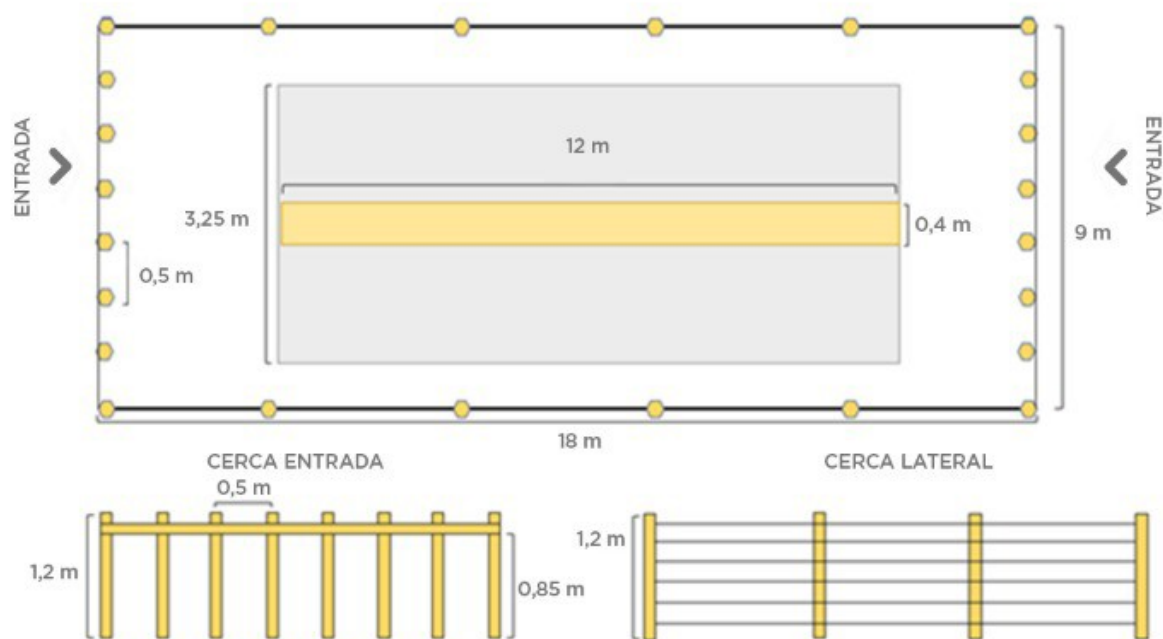

## CREEP FEEDING DE UM JEITO FÁCIL:

Mais @ na desmama de bezerros e melhor eficiência das matrizes.

Projeto de cocho ideal para **Creep Feeding**, considerando lotes de 50 a 80 animais.

Para saber mais,  
**entre em contato conosco.**

## CREEP FEEDING DE UM JEITO FÁCIL:

Mais @ na desmama de bezerros e melhor eficiência das matrizes.

Projeto de cocho ideal para **Creep Feeding**, considerando lotes de 100 a 130 animais.

Para saber mais,  
**entre em contato conosco.**